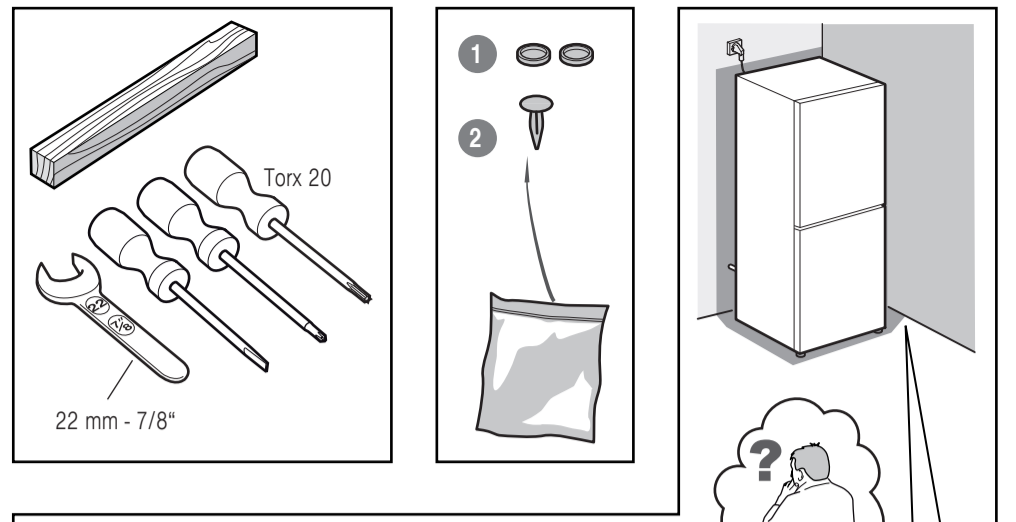

1. de Montageanleitung
   Standgerät
2. en Installation instructions
   Free-standing appliance
3. fr Notice de montage
   Appareil indépendant
4. it Istruzioni per il montaggio
   Apparecchio indipendente
5. nl Montagehandleiding
   Vrijstaand apparaat
6. da Monteringsvejledning
   Gulvmodel
7. no Monteringsanvisning
   Frittstående apparat
8. sv Monteringsanvisning
   Fristående apparat
9. fi Asennusohjeet
   Vapaasti sijoitettava laite
10. es Instrucciones de montaje
    Aparato de libre instalación
11. pt Instruções de montagem
    Aparelho Solo
12. el Οδηγίες τοποθέτησης
    Ανεξάρτητη συσκευή
13. tr Montaj kılavuzu
    Solo cihaz
14. et Paigaldusjuhend
    Eraldiseisev seade

1. cs Montážní návod
   Volně stojící spotřebič
2. pl Instrukcja montażu
   Urządzenie wolnostojące
3. hu Szerelési útmutató
   Magánálló készülék
4. ru Инструкция по монтажу
   Напольный прибор
5. ro Instrucțiunea de montaj
   Aparat independent
6. sk Návod na montáž
   Voľne stojací spotrebič
7. sl Navodilo za montažo
   Samostojna naprava
8. lt Montavimo instrukcija
   Pastatomas prietaisas
9. lv Montāžas pamācība
   Brīvi stāvoša ierīce
10. kk Орнату жөнүндө нұсқаулар
    Едендік құрылғы
11. uk Інструкція з монтажу
    Підлоговий прилад
12. uz Yig'ish qo'llanmasi
    Mustahkam o'rnatilgan asbob
13. ar إرشادات التركيب
    جهاز للنصب المنفرد
14. fa راهنمای مونتاژ
    دستگاه استاندارد
15. he הוראות הרכבה
    מכשיר ניצב
16. az İstifadə təlimatı
    Yerdə quraşdırılan cihaz