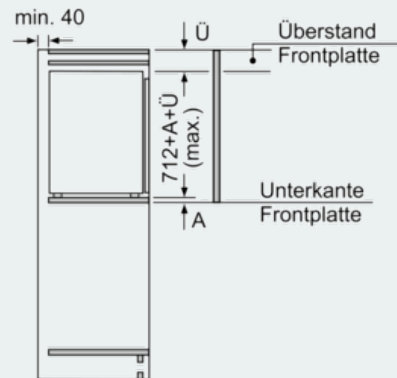

KX41FV111 Einbau-Gerätekombination KI41FAD40 + GI11VAD40

Ausstattung

Technische Daten

Bauform : Eingebaut
 Dekorrahmen/ - platte : Nicht möglich
 Nischenmaße (H x B x T) (mm) : x x
 Nettogewicht (kg) : 0,0
 Türanschlag : Andere
 Scharniere wechselbar : Nein
 Flaschenregale : Nein
 EAN-Nummer : 4242003786741
 Marke : Siemens
 Internationale Bestellbezeichnung : KX41FV111
 Nettofassungsvermögen Gefrierteil (l) - neu (2010/30/EC) : 0
 Gefrierleistung (kg/24h) - neu (2010/30/EC) : 0
 Art der Installation : nicht zutreffend

KX41FV111
 Einbau-Gerätekombination KI41FAD40
 + GI11VAD40

Maßzeichnungen

Maße in mm

Maße in mm

Maße in mm

Maße in mm

Maße in mm

Maße in mm

KX41FV111
Einbau-Gerätekombination KI41FAD40
+ GI11VAD40

Maßzeichnungen