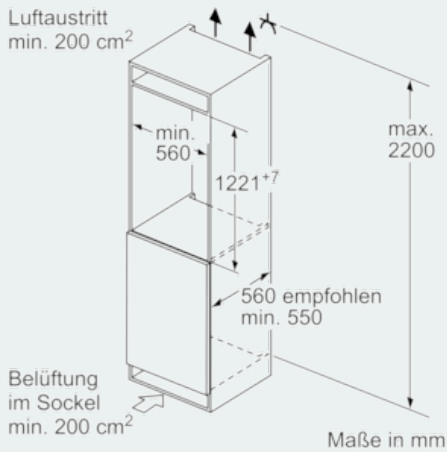

KX41FV111 Einbau-Gerätekombination KI41FAD40 + GI11VAD40

Ausstattung

Technische Daten

Bauform : Eingebaut
 Dekorrahmen/ - platte : Nicht möglich
 Nischenmaße (H x B x T) (mm) : x x
 Nettogewicht (kg) : 0,0
 Türanschlag : Andere
 Scharniere wechselbar : Nein
 Flaschenregale : Nein
 EAN-Nummer : 4242003786741
 Marke : Siemens
 Internationale Bestellbezeichnung : KX41FV111
 Nettofassungsvermögen Gefrierteil (l) - neu (2010/30/EC) : 0
 Gefrierleistung (kg/24h) - neu (2010/30/EC) : 0
 Art der Installation : nicht zutreffend

KX41FV111
 Einbau-Gerätekombination KI41FAD40
 + GI11VAD40

Maßzeichnungen

Maße in mm

Maße in mm

Maße in mm

Maße in mm

Maße in mm

Maße in mm

KX41FV111
Einbau-Gerätekombination KI41FAD40
+ GI11VAD40

Maßzeichnungen