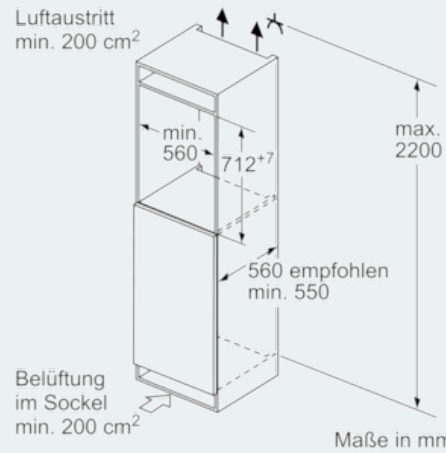

KX41FV111 Einbau-Gerätekombination KI41FAD40 + GI11VAD40

Ausstattung

Technische Daten

Bauform : Eingebaut
 Dekorrahmen/ - platte : Nicht möglich
 Nischenmaße (H x B x T) (mm) : x x
 Nettogewicht (kg) : 0,0
 Türanschlag : Andere
 Scharniere wechselbar : Nein
 Flaschenregale : Nein
 EAN-Nummer : 4242003786741
 Marke : Siemens
 Internationale Bestellbezeichnung : KX41FV111
 Nettofassungsvermögen Gefrierteil (l) - neu (2010/30/EC) : 0
 Gefrierleistung (kg/24h) - neu (2010/30/EC) : 0
 Art der Installation : nicht zutreffend

KX41FV111
 Einbau-Gerätekombination KI41FAD40
 + GI11VAD40

Maßzeichnungen

Maße in mm

Maße in mm

Maße in mm

Maße in mm

Maße in mm

Maße in mm

KX41FV111
Einbau-Gerätekombination KI41FAD40
+ GI11VAD40

Maßzeichnungen