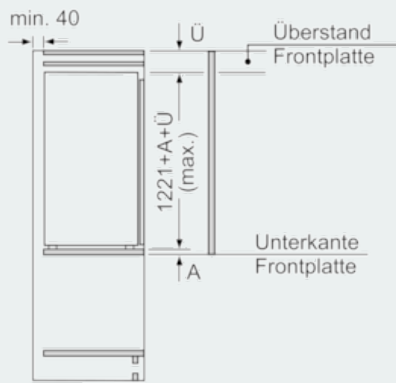

KX41FV111 Einbau-Gerätekombination KI41FAD40 + GI11VAD40

Ausstattung

Technische Daten

Bauform : Eingebaut
 Dekorrahmen/ - platte : Nicht möglich
 Nischenmaße (H x B x T) (mm) : x x
 Nettogewicht (kg) : 0,0
 Türanschlag : Andere
 Scharniere wechselbar : Nein
 Flaschenregale : Nein
 EAN-Nummer : 4242003786741
 Marke : Siemens
 Internationale Bestellbezeichnung : KX41FV111
 Nettofassungsvermögen Gefrierteil (l) - neu (2010/30/EC) : 0
 Gefrierleistung (kg/24h) - neu (2010/30/EC) : 0
 Art der Installation : nicht zutreffend

KX41FV111
 Einbau-Gerätekombination KI41FAD40
 + GI11VAD40

Maßzeichnungen

Maße in mm

Maße in mm

Maße in mm

Maße in mm

Maße in mm

Maße in mm

KX41FV111
Einbau-Gerätekombination KI41FAD40
+ GI11VAD40

Maßzeichnungen