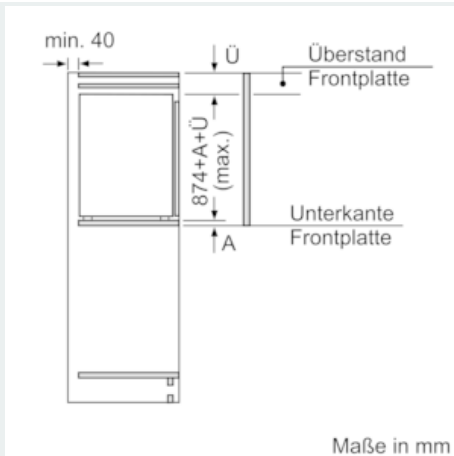

iQ500, Einbau-Kühlschrank, 88 x 56 cm KI21RADD0

Maßzeichnungen