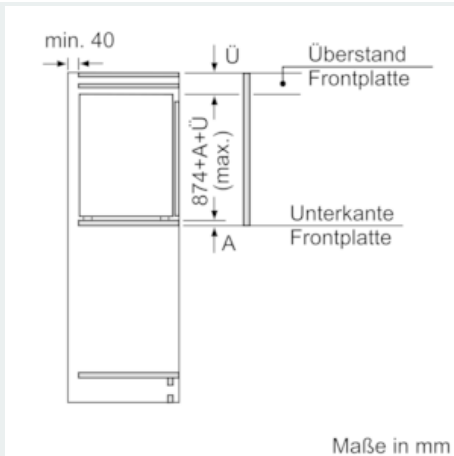

-

Gefrierteil

- 1 Gefrierfach mit Klappe
- Pizza-gerechtes Gefrierfach

Maße

- Gerätemaße (H x B x T): 87.4 cm x 55.8 cm x 54.5 cm
- Nischenmaße (H x B x T): 88.0 cm x 56.0 cm x 55.0 cm

Technische Informationen

- Türanschlag rechts, wechselbar
- Anschlusswert: Anschlusswert: 90 W
- 220 - 240 V

Zubehör

- 3 x Eierablage, 1 x Eiswürfelschale
- Flaschenkamm
- EU19_EEK_D: D
- Total Volume EEC EU19: 124 l
- EU19_Volumen Kühlfächer_D: 109 l
- EU19_Volumen Tiefkühlfaecher_D: 15 l
- EU19_Volumen 4-Sterne-Fach_D: 15 l
- EU19_Gefriervermögen in 24h_D: 3.4 kg
- EU19_Energieverbr. Jahr geru_D: 115 kWh/a
- EU19_Klimaklasse_D: SN-ST
- EU19_Schnelleinfrierfunktion_D: ja
- EU19_Luftschallemission_D: 34 dB
- EU19_Lagerzeit bei Störung_D: 10 h

iQ500, Einbau-Kühlschrank mit Gefrierfach, 88 x 56 cm KI22LADD0

Maßzeichnungen

Maße in mm Empfehlung Spaltmaße für Flachscharnier

F	R	X
16-19	0-3	2,5
20	0-1	3
	2-3	2,5
21	0-1	3
	2-3	2,5
22	0	4
	1	3,5
	2-3	3