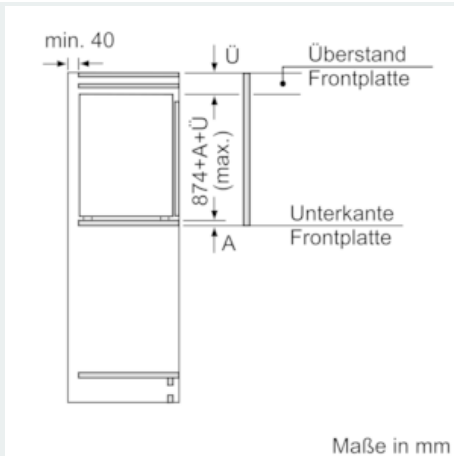

-

Gefrierteil

- 1 Gefrierfach mit Klappe
- Pizza-gerechtes Gefrierfach

Maße

- Gerätemaße (H x B x T): 87.4 cm x 55.8 cm x 54.5 cm
- Nischenmaße (H x B x T): 88.0 cm x 56.0 cm x 55.0 cm

Technische Informationen

- Türanschlag rechts, wechselbar
- Anschlusswert: Anschlusswert: 90 W
- 220 - 240 V

Zubehör

- 2 x Eierablage, 1 x Eiswürfelschale
- Flaschenkamm

iQ500, Einbau-Kühlschrank mit Gefrierfach, 88 x 56 cm KI22LADE0

Maßzeichnungen

Maße in mm Empfehlung Spaltmaße für Flachscharnier

F	R	X
16-19	0-3	2,5
20	0-1	3
	2-3	2,5
21	0-1	3
	2-3	2,5
22	0	4
	1	3,5
	2-3	3

Die in der Tabelle empfohlenen Spaltmaße sind einzuhalten, um eine kollisionsfreie Öffnung der Gerätetüre zu gewährleisten und Beschädigungen am Küchenmöbel zu vermeiden.