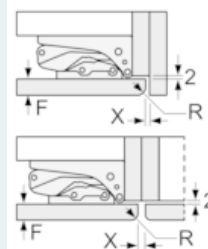

- Türanschlag rechts, wechselbar
- Anschlusswert: Anschlusswert: 90 W
- 220 - 240 V

Zubehör

- 2 x Eierablage, 1 x Eiswürfelschale
- Flaschenkamm

iQ500, Einbau-Kühlschrank mit Gefrierfach, 88 x 56 cm KI22LADE0

Maßzeichnungen

Maße in mm Empfehlung Spaltmaße für Flachscharnier

F	R	X
16-19	0-3	2,5
20	0-1	3
	2-3	2,5
21	0-1	3
	2-3	2,5
22	0	4
	1	3,5
	2-3	3

Die in der Tabelle empfohlenen Spaltmaße sind einzuhalten, um eine kollisionsfreie Öffnung der Gerätetüre zu gewährleisten und Beschädigungen am Küchenmöbel zu vermeiden.