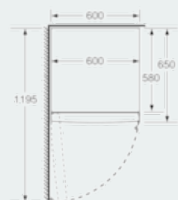

iQ300
KS29VVW4P
weiß
Kühlschrank

Maßzeichnungen

	a	b	c	d	e	f
KSW36, GSD36	187					
KSV36, KSF36, GSN36, GSV36	186					
KSV33, GSN33, GSV33	176	60	65	58	60	119,5
KSV29, GSN29, GSV29	161					
GSV24	146					
GSN51	161					
GSN54	176	70	78	70	70	142
GSN56	191					

Maße in cm

Maße in mm