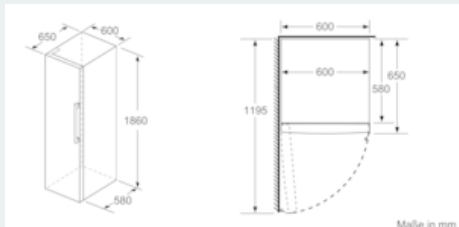

iQ700, Freistehender Kühlschrank, 186 x 60 cm, Edelstahl schwarz KS36FPXCP

Maßzeichnungen

	a	b	c	d	e	f
KSJ36, GSD36	187					
KSJ36, KSF36, GSN36, GSV36	186					
KSJ33, GSN33, GSV33	176	60	65	58	60	119.5
KSJ29, GSN29, GSV29	161					
GSJ24	146					
GSN51	161					
GSN54	176	70	78	70	70	142
GSN58	191					

Maße in cm

Maße in mm