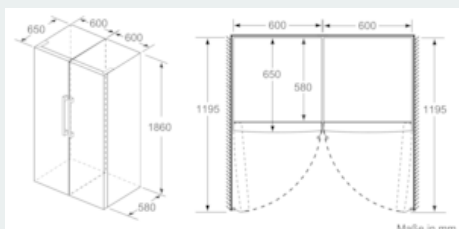

iQ700, Freistehender Kühlschrank, 186 x 60 cm, Edelstahl schwarz KS36FPXCP

Maßzeichnungen

	a	b	c	d	e	f
KSJ36, GSD36	187					
KSJ36, KSF36, GSN36, GSV36	186					
KSJ33, GSN33, GSV33	176	60	65	58	60	119.5
KSJ29, GSN29, GSV29	161					
GSJ24	146					
GSN51	161					
GSN54	176	70	78	70	70	142
GSN58	191					

Maße in cm

Maße in mm

Maße in mm