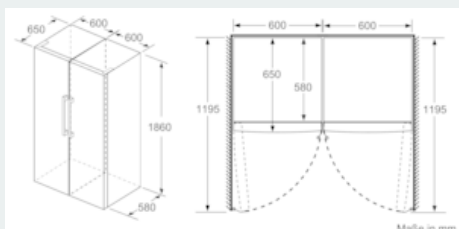

iQ500, Freistehender Kühlschrank, 186 x 60 cm, weiß KS36VAWEP

Maßzeichnungen

	a	b	c	d	e	f
KSJ36, GSD36	187					
KSJ36, KSF36, GSN36, GSV36	186					
KSJ33, GSN33, GSV33	176	60	65	58	60	119.5
KSJ29, GSN29, GSV29	161					
GSJ24	146					
GSN51	161					
GSN54	176	70	78	70	70	142
GSN58	191					

Maße in cm

Maße in mm

Maße in mm