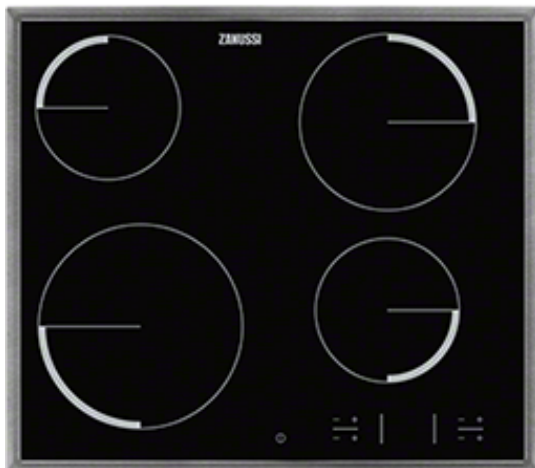

## ZEV6340XBA Einbaukochfeld

### Erlaubt Ihnen die Einstellung der exakten Gartemperatur

Dank der speziellen, leicht zu bedienenden Bedienelemente und dem Digital-Display, können Sie sicher sein, die perfekten Wärme-Einstellungen für Ihr Gericht vorgenommen zu haben und das mit nur einer Fingerberührung.

### Keramikkochfeld für schnelleres Erhitzen und Kochen

Die Keramikkochzonen dieses Herds werden viel schneller heiß als herkömmliche Platten, damit Wasser schneller siedet und Sie eher mit dem Kochen fertig sind.

#### Produktspezifikationen:

- Schnellaufglühende, strahlungsbeheizte Kochzonen
- Edelstahlrahmen in Edelstahl
- Ansteuerung über Touch Control-Berührungssensor
- Elektronische Anzeigen für alle Kochzonen
- Restwärmeanzeige
- Eingabebestätigung durch Signalton
- Kindersicherung
- Leistungsabhängige Abschaltautomatik
- Schutzboden: Sonderzubehör für die Planung einer Schublade unter einem autarken Kochfeld
- Glasfarbe Schwarz